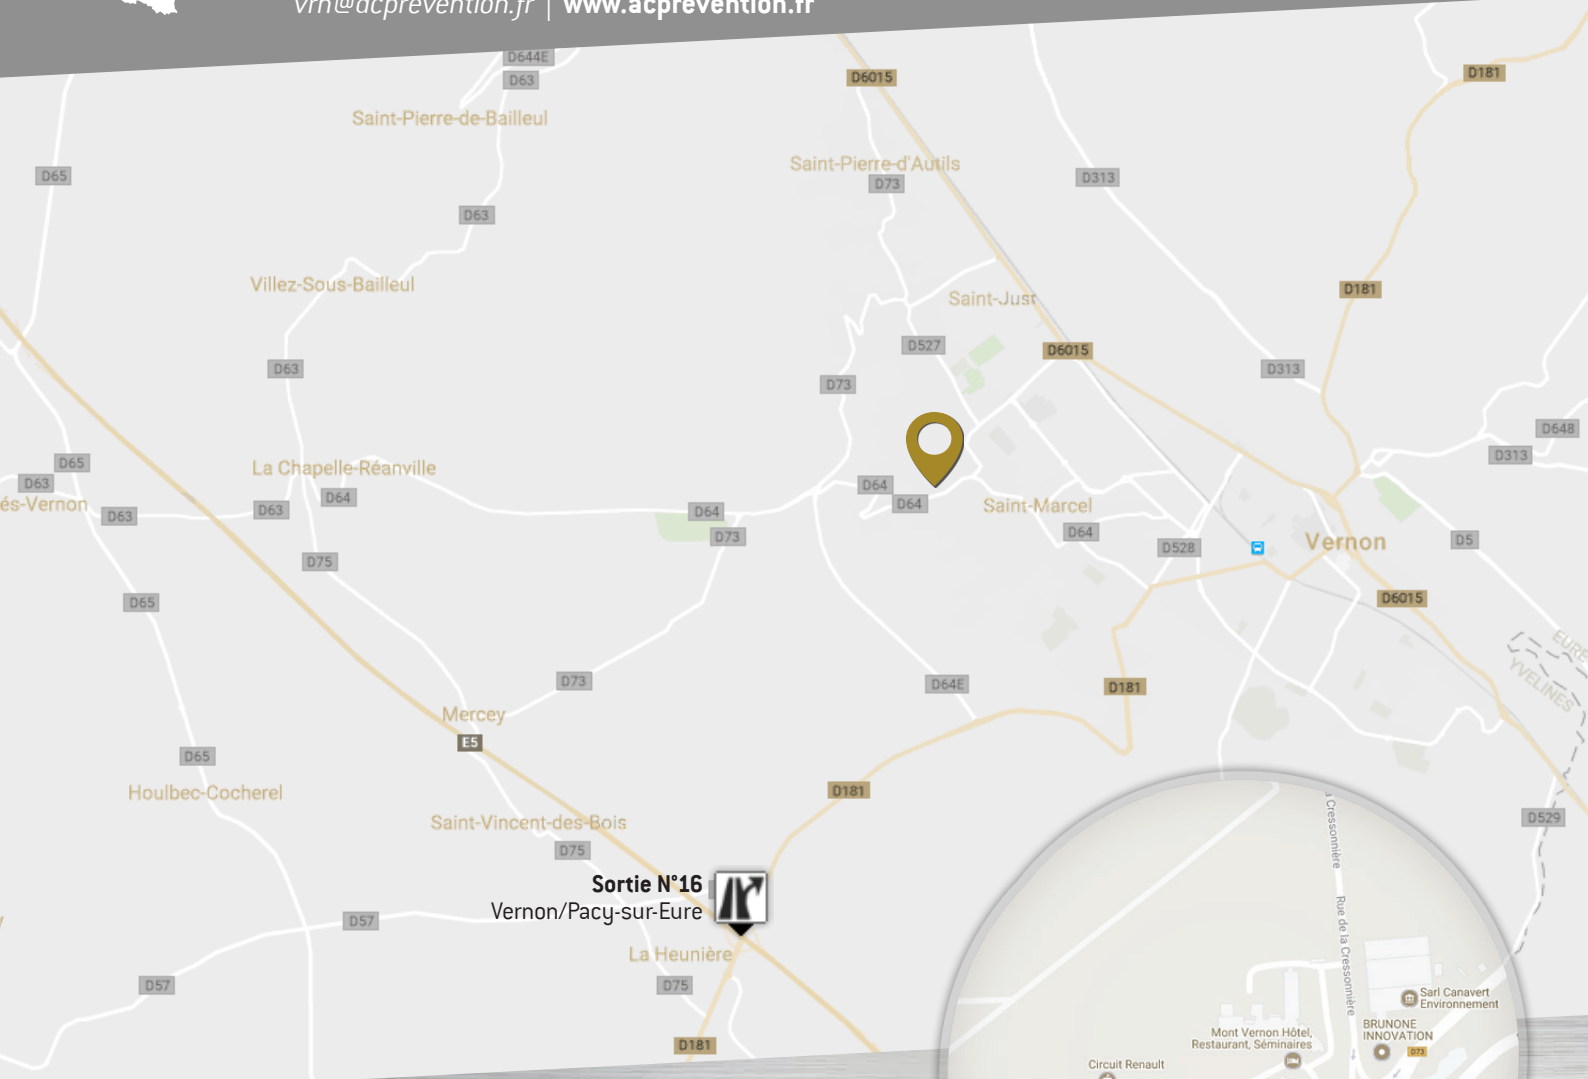

AU DÉPART DE VERNON

- Prendre la D181 (Avenue Montgomery, Avenue Maréchal de Lattre de Tassigny) ;
- Au rond-point, prendre la 1^{re} sortie sur D64E ;
- Au rond-point, prendre la 4^e sortie sur D64 ;
- Prendre à droite sur Parc du Mont Vernon ;
- Parc du Mont Vernon tourne à gauche et devient Route de la Chapelle Réanville.

AU DÉPART D'ÉVREUX

- Suivre la D63 jusqu'à La Chapelle-Réanville ;
- Au rond-point, prendre la 2^e sortie sur Route de Vernon / D64 ;
- Suivre la D64 en direction de Vernon ;
- Prendre à gauche sur Parc du Mont Vernon ;
- Le centre se trouve sur la droite.

AU DÉPART DE GAILLON

- Prendre D6015 en direction de Avenue du Château ;
- Continuer sur Avenue du Château ;
- Prendre D73 en direction de Route de la Chapelle Réanville à Saint-Marcel ;
- Le centre se trouve sur la droite.

AU DÉPART DE LOUVIERS / VAL-DE-REUIL

- Prendre A13 en direction de D181 à Douains ;
- Prendre la sortie 16 et quitter A13 ;
- Suivre D181 / D64E en direction de Route de la Chapelle Réanville à Saint-Marcel.